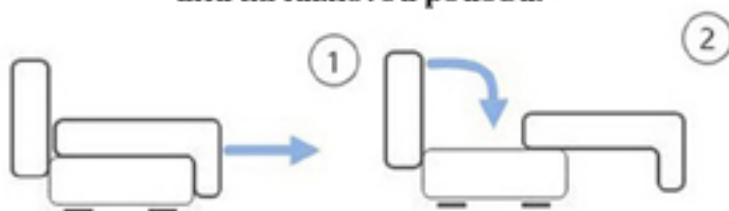

**Snadné vysunutí rozkládacího  
dílu na lůžkovou podobu.**

Sedací souprava Gaga není oboustranná, proto prosím zvažte před výběrem, jakou variantu chcete.

Sedací souprava Gaga je po doručení prakticky ihned k použití, pouze spojte dva hlavní sedací díly k sobě a můžete naplno využívat.

Sedací souprava Gaga je vhodná pro příležitostné spaní, není možné využívat pro každodenní spaní.

Pro sezení využívejte pouze sedací díly, nikoliv opěrky a bočnice sedací soupravy.