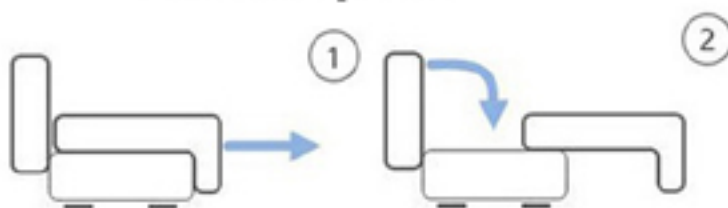

**Snadné rozložení pohovky
na lůžkovou podobu.**

B3 - vrutý
Délka - 6cm
Množství 6ks

**Vrutý B3 použijte pro montáž plastových nožiček,
které najdete v úložném prostoru pohovky.**

Malá rozkládací pohovka Roma je dodávána ve složeném stavu a můžete ihned používat. Rozkládací pohovka Roma je vhodná pro příležitostné spaní, není možné využívat pro každodenní spaní. Pro sezení využívejte pouze sedací díly, nikoliv opěrky a bočnice sedací soupravy.